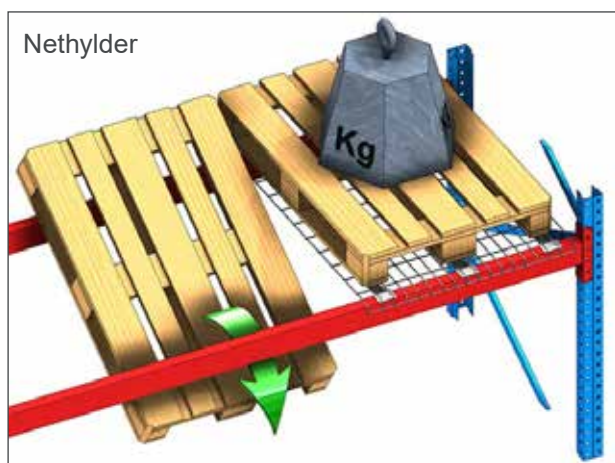

Sikkerhedsudstyr

Stigebeskytter, stål

06010000	Stigebeskytter U-model u/bolte
06010001	Stigebeskytter L-model u/bolte

Stigebeskytter HDPE

07100125	Rack Armour gul op til 87mm
07100140	Rack Armour gul op til 100mm
07100160	Rack Armour gul op til 120mm
07100170	Rack Armour Tool Hook
07100175	Rack Armour Tool (Double)

Truckværn

06771000	Truckværn 1000 mm m/eksp.bolte
06771100	Truckværn 1100 mm m/eksp.bolte
06772300	Truckværn 2300 mm m/eksp.bolte
06772400	Truckværn 2400 mm m/eksp.bolte
06770000	Midterkonsol t/truckværn

Nedfaldssikring

07020000	Nethylder 1000x880 mm, 500 kg

Sikrer mod nedfaldende gods i pallereoler

Hør mere om
øvrige muligheder
på tlf. 8614 6244