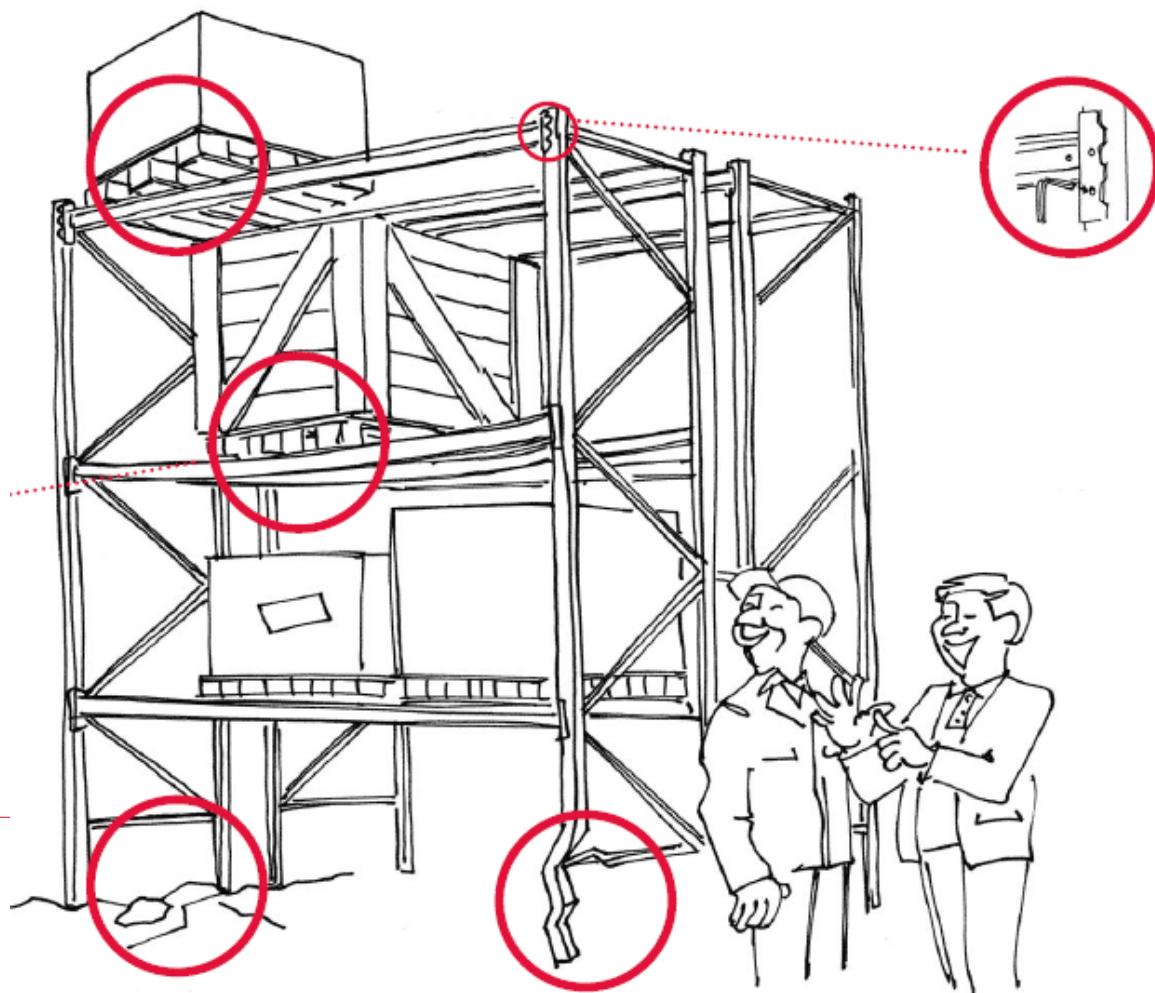

Tilbehør og løsdele til *pallereoler*

Sikkerhed i pallereoler

På vores hjemmeside finder du også brochuren "[Sikkerhed i pallereoler](#)" fra brancheforeningen F.L.A.M. samt vores tilbud om [eftersyn og årlig kontrol af dit lager](#).